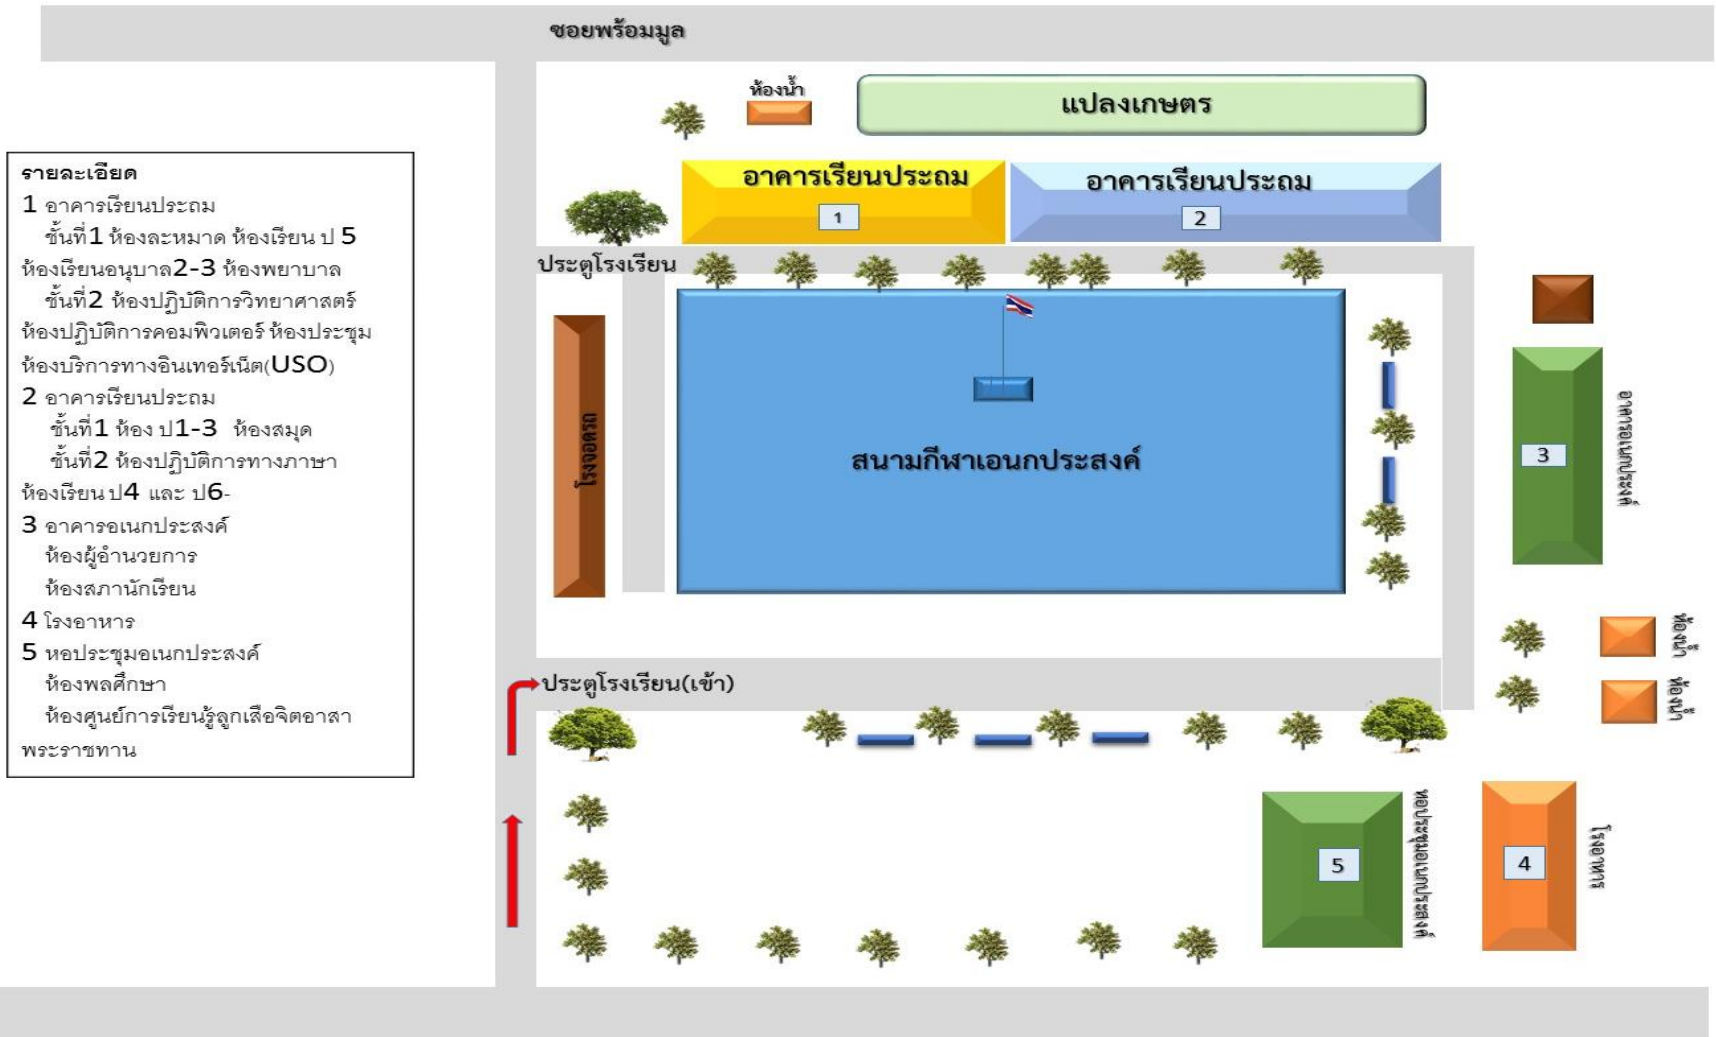

แผนผัง

โรงเรียนบ้านบ่อตรู(นิยมประชากร) สำนักงานเขตพื้นที่การศึกษาประถมศึกษาสงขลา เขต 1

- รายละเอียด**
- 1 อาคารเรียนประถม
ชั้นที่1 ห้องละหมาด ห้องเรียน ป 5
ห้องเรียนอนุบาล2-3 ห้องพยาบาล
ชั้นที่2 ห้องปฏิบัติการวิทยาศาสตร์
ห้องปฏิบัติการคอมพิวเตอร์ ห้องประชุม
ห้องบริการทางอินเทอร์เน็ต(USO)
 - 2 อาคารเรียนประถม
ชั้นที่1 ห้อง ป1-3 ห้องสมุด
ชั้นที่2 ห้องปฏิบัติการทางภาษา
ห้องเรียน ป4 และ ป6-
 - 3 อาคารอเนกประสงค์
ห้องผู้อำนวยการ
ห้องสภานักเรียน
 - 4 โรงอาหาร
 - 5 หอประชุมอเนกประสงค์
ห้องพลศึกษา
ห้องศูนย์การเรียนรู้ลูกเสือจิตอาสา
พระราชทาน